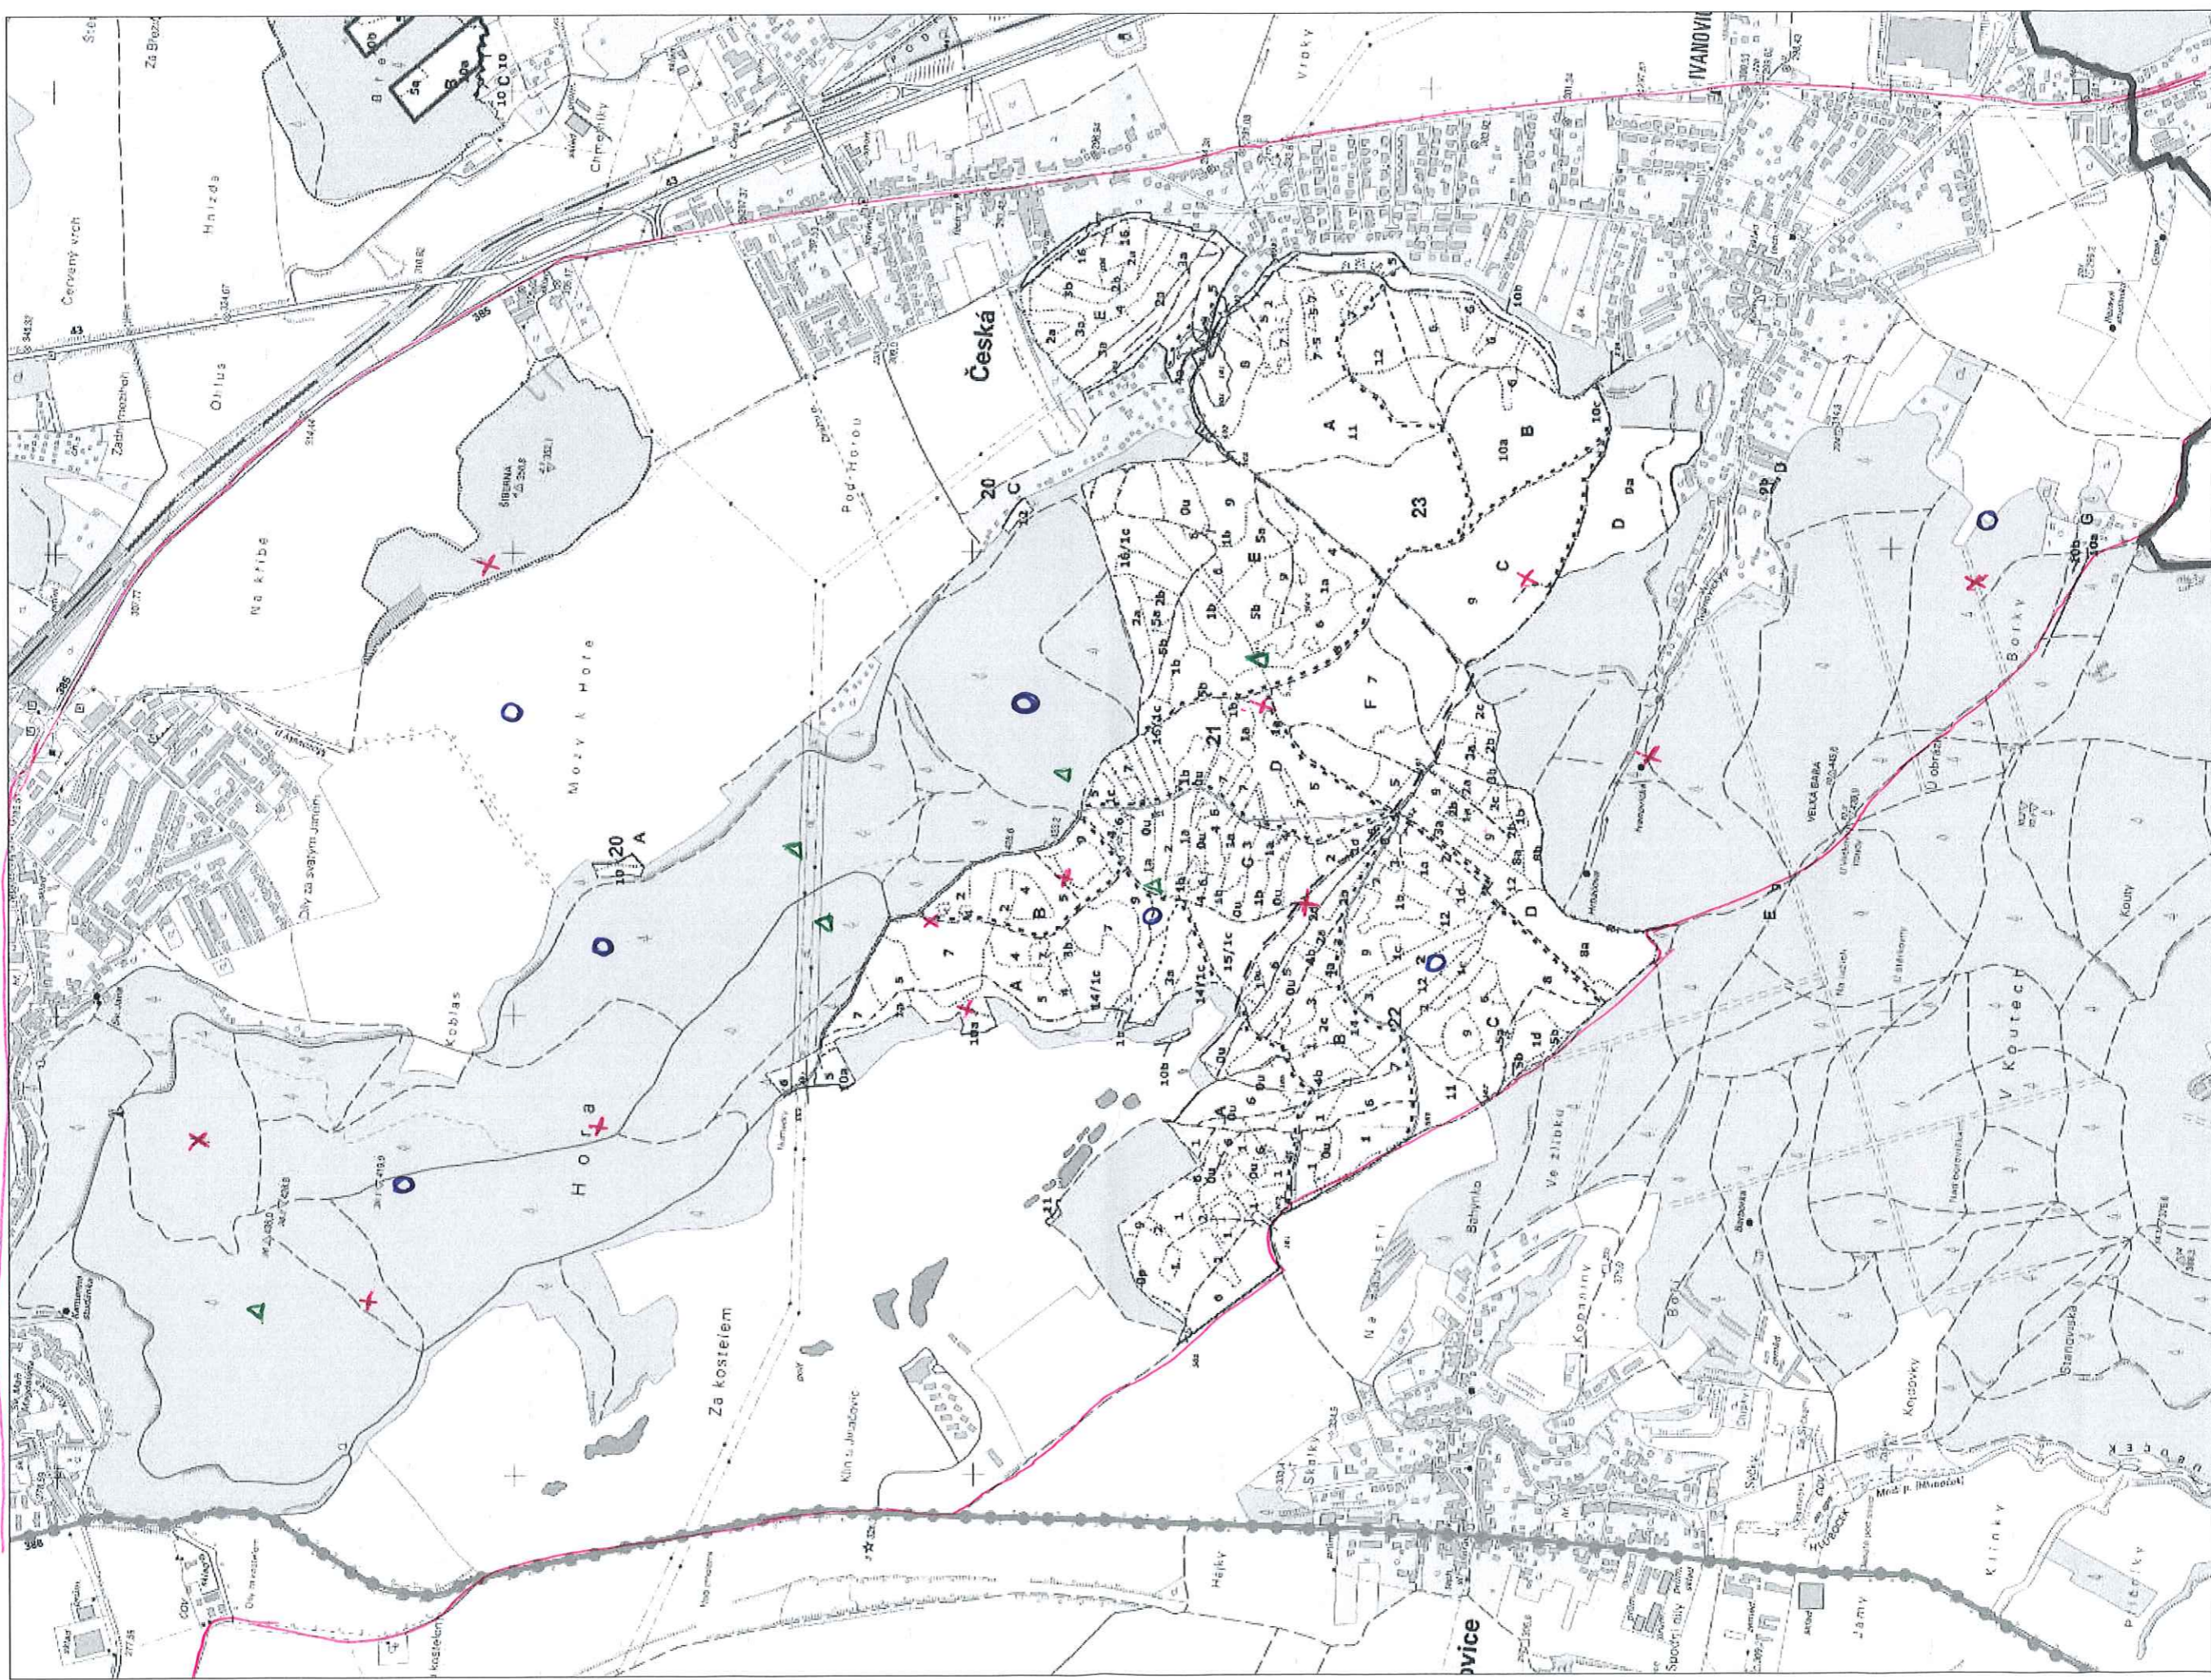

Honitba Kuřimská Hora - mapa mysliveckých zařízení

LEGENDA:

1 : 13 000

- Kazatelna (7 ks)
- △ Posed (6 ks)
- × Krmné zařízení (12 ks)
- hranice honitby

Odbor HUL, oddělení GIS, GrDS
 Krmné zařízení (12 ks)
 hranice honitby